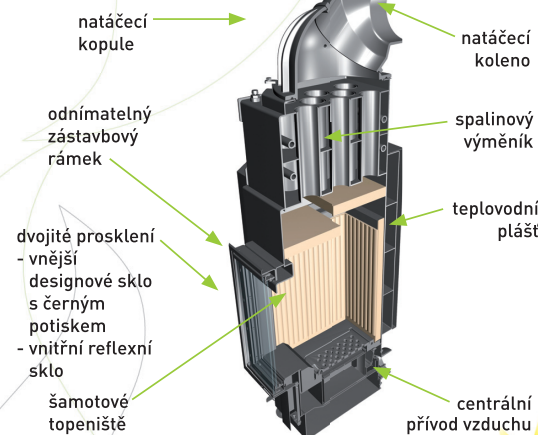

KRBOVÁ
VLOŽKA **KV 075W**
s teplovodním výměníkem

 **Romotop**

- komplexní řešení vytápění
- úsporný systém vytápění

přední český výrobce krbových kamen a krbových vložek

Firma Romotop od roku 1992 významně ovlivnila průnik krbových kamen a krbových vložek nejen na český trh, ale také v Evropě. Velký podíl na kvalitě produktů Romotop má dnes přes 500 kvalifikovaných zaměstnanců firmy a vyspělá technologie zpracování na plně robotizovaných linkách jednoho z nejmodernějších výrobních závodů v Evropě.

Při výběru krbových kamen nebo krbových vložek bychom se měli rozhodovat především podle kvality zpracování, použitých materiálů, účinku spalování, vytápěcích schopností a designu. Právě špičkovým designem světového ohlasu se vyznačují krbová kamna Romotop, které nabízejí širokou škálu modelů kombinujících eleganci tvarů s krásou přírodního kamene, keramiky a skla. Zejména kvalitní keramika vlastní výroby (HÉIN & spol. – keramické závody) umožňuje desítky barevných kombinací a možností. Široká nabídka různých modelových řad tak uspokojí každé Vaše přání.