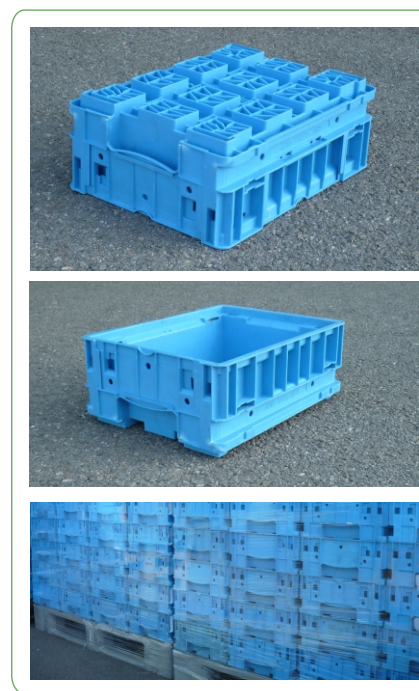

akční cena

až **5** x nižší cena oproti novým přeprávkám