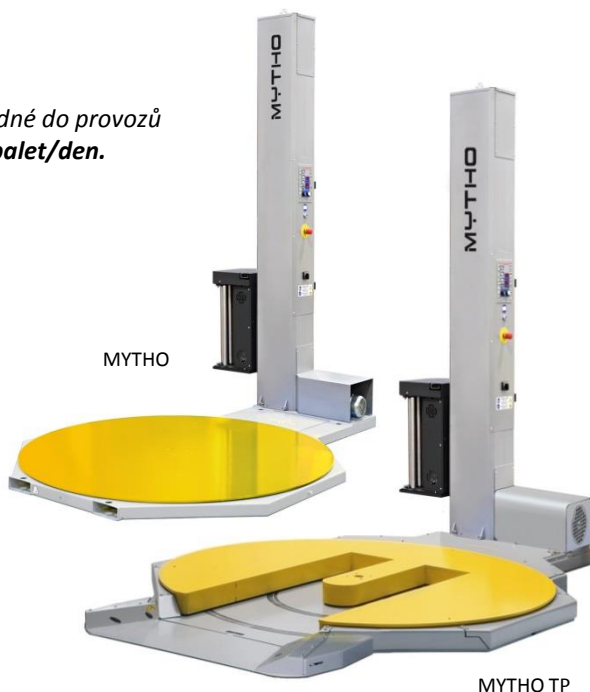

BALICÍ STROJE A OBALOVÉ MATERIÁLY

Z NAŠÍ ŠIROKÉ NABÍDKY PŘEDSTAVUJEME:

OVINOVACÍ STROJE

Nabízíme OVINOVACÍ STROJE pro balení do strojní PE stretch fólie:

- v bezkonkurenčních cenách
- úspory na zabalení dosahují až 70%
- pro malou, střední i velkou produkci balení
- navrhne a provedeme optimalizaci Vašeho balení s návratností Vaší investice

MYTHO, MYTHO TP

Ovinovací stroje vhodné do provozů
s balením již od 10 palet/den.

REVOLUTION

Světově ojedinělý stroj s ovinovacím ramenem
pro ovíjení palet do průtažné folie se zmenšenými
základními rozměry a zvětšeným výkonem.

V provedení se dvěma fóliemi lze dosáhnout
výkonu až 90 palet/h.

MYTHO

MYTHO TP

Revolution

RÁDI VÁS PŘIVÍTÁME V NAŠICH PŘEDVÁDĚČÍCH MÍSTNOSTECH V JABLONCI NAD NISOU,
KDE JE NA PLOŠE 300 m² UMÍSTĚNO VÍCE NEŽ 70 BALICÍCH STROJŮ